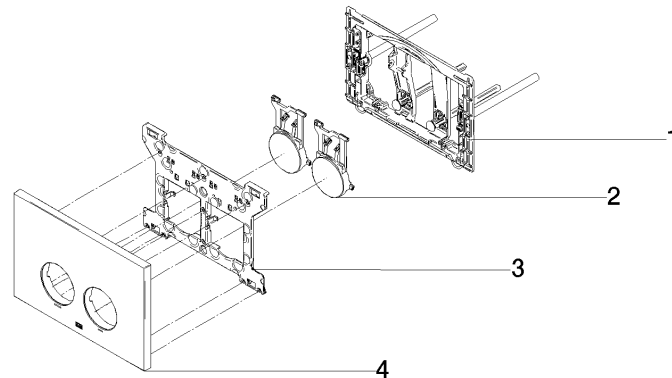

12 665 979

- Abdeckplatte 169 x 246 x 12 mm
- Mechanische Betätigungsplatte mit manueller Spülauslösung
- Für 2-Mengen-Spültechnik
- Inkl. Befestigungsrahmen, Betätigungsstangen und Befestigungsmaterial
- Drückerstangen schallgedämmt, werkzeuglose Schnelleinstellung
- Kompatibel mit allen Spülkästen der Geberit-Serie Sigma ab 2001

12 665 979

mm [inches]

12 665 979

Ersatzteile für die
anderen
Oberflächenvarianten
finden Sie hier: Platin
gebürstet

Ersatzteilstückliste

Nr.	Artikelnummer	Benennung	Verbaumenge	Lieferzeit
1	90 28 01 030 00 90	Aufnahme	1	2
2	90 20 97 100 00-00	Taster	2	10
3	90 28 10 212 00 90	Aufnahme	1	2
4	90 11 97 012 00-00	Abdeckung	1	10